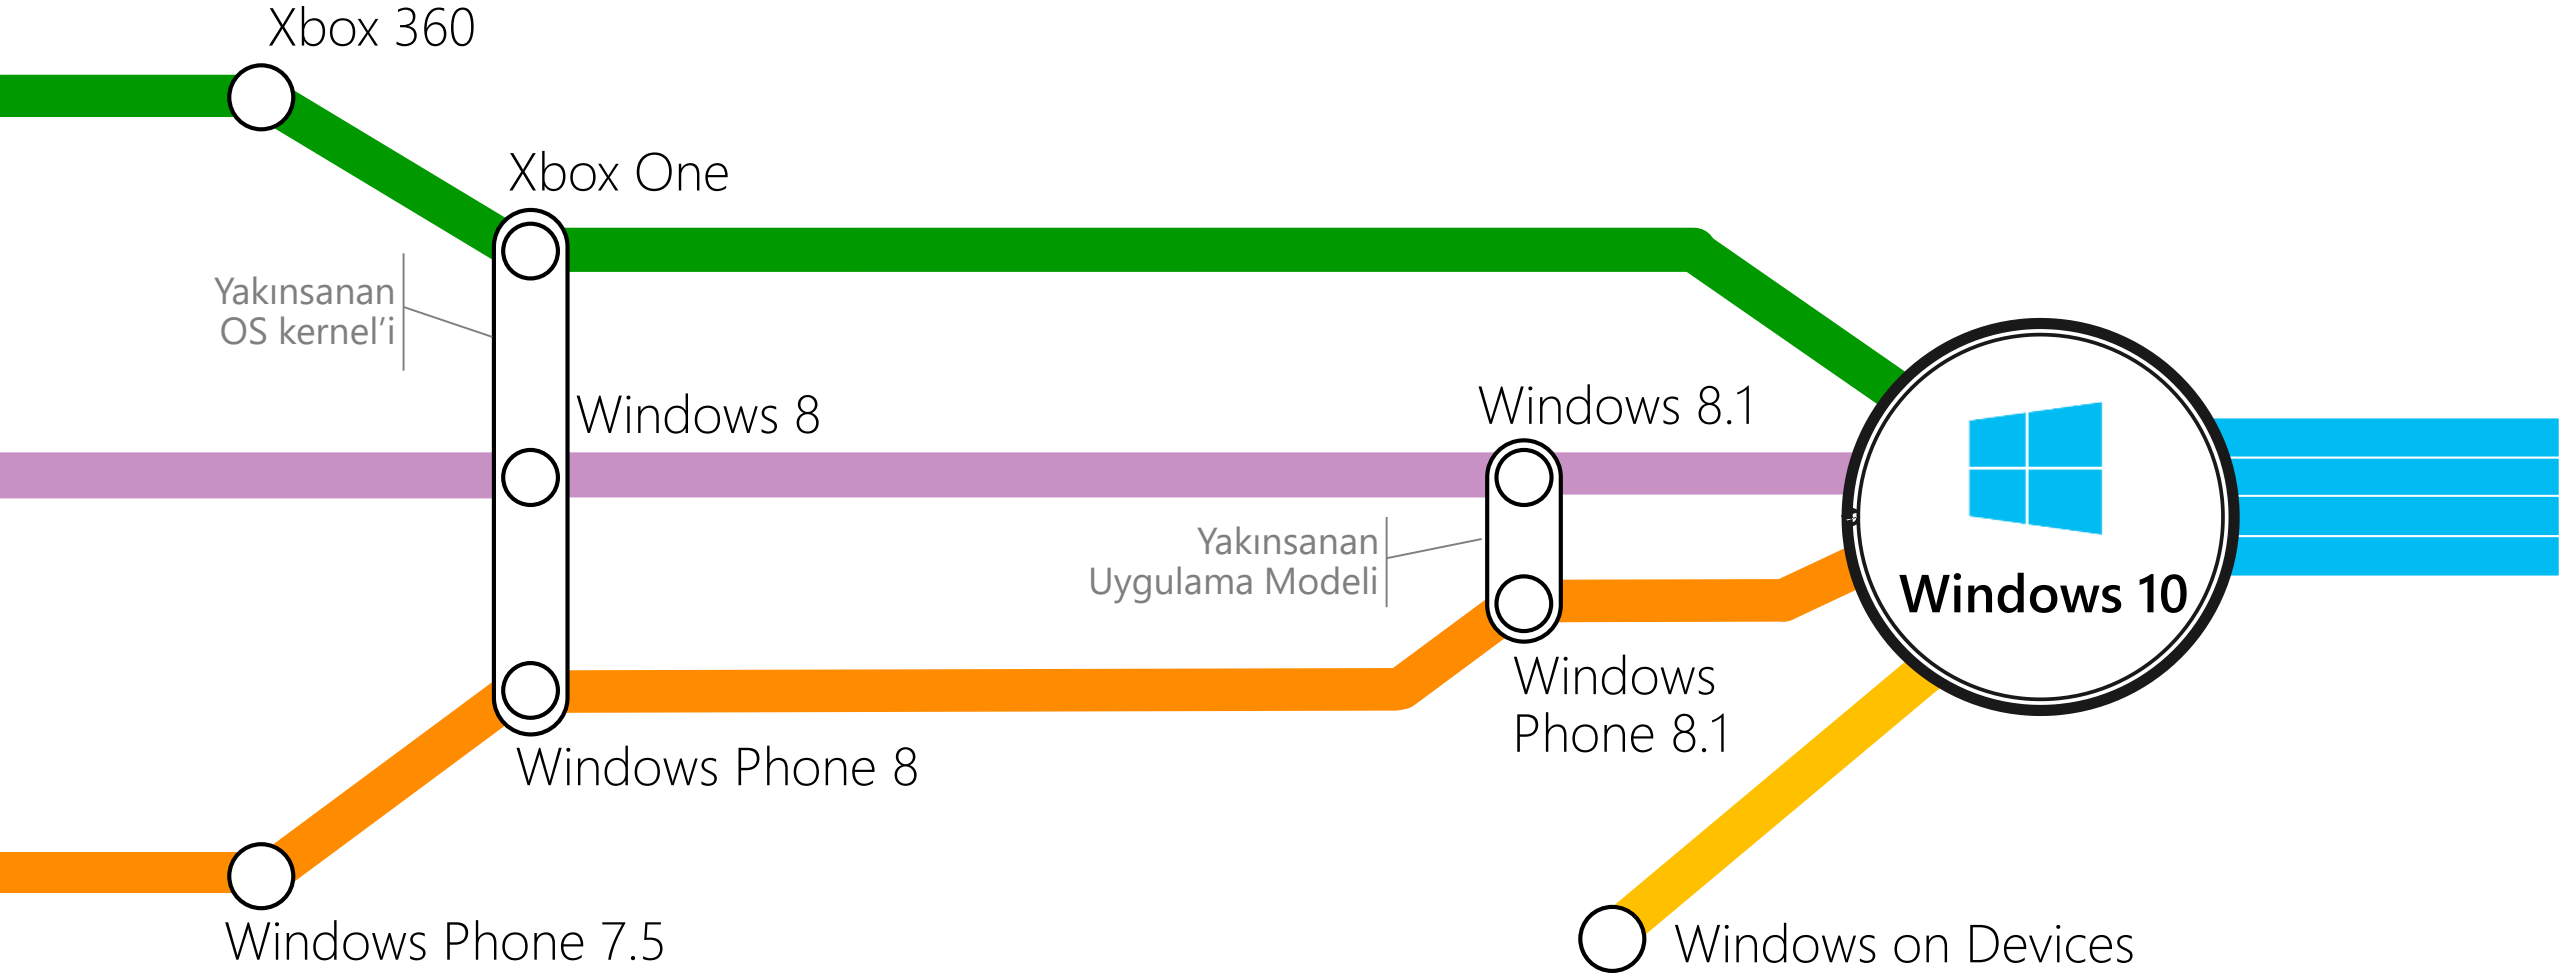

PLATFORM YAKINSAMASI YOLCULUĞU

Tüm Cihazlar için Tek Platform: Windows 10

Windows 10 Stratejisi

1. **Tek Platform:** Tüm cihazlar, uygulamalar ve driverlar için

2. **Tek Mağaza:** Tüm kurumsal ve son kullanıcı uygulamaları, içerik ve güncellemeler için

3. **Tek Deneyim:** Farklı cihazlar için optimize edilmiş tanıdık deneyim– IoT, telefon, tablet, PC, Xbox

Windows 10 Son Kullanıcı Özellikleri

Windows 10 kullanıcıların her an, her yerden ve tüm cihazlardan daha fazlasını yapabilmesini sağlayacak

 Windows

Continuum

Microsoft Edge

 XBOX

 Office

- Aşına olduğunuz masaüstü ve uygulamalarınız bir arada.
- Windows 7, 8 ve 8.1 kullanıcılarına ilk yıl ücretsiz yükseltme

- Ekranı klavyesinden ayrılabilen cihazları ister tablet ister masaüstü modunda kullanma
- Tablet/Masaüstü modları arasında otomatik geçiş